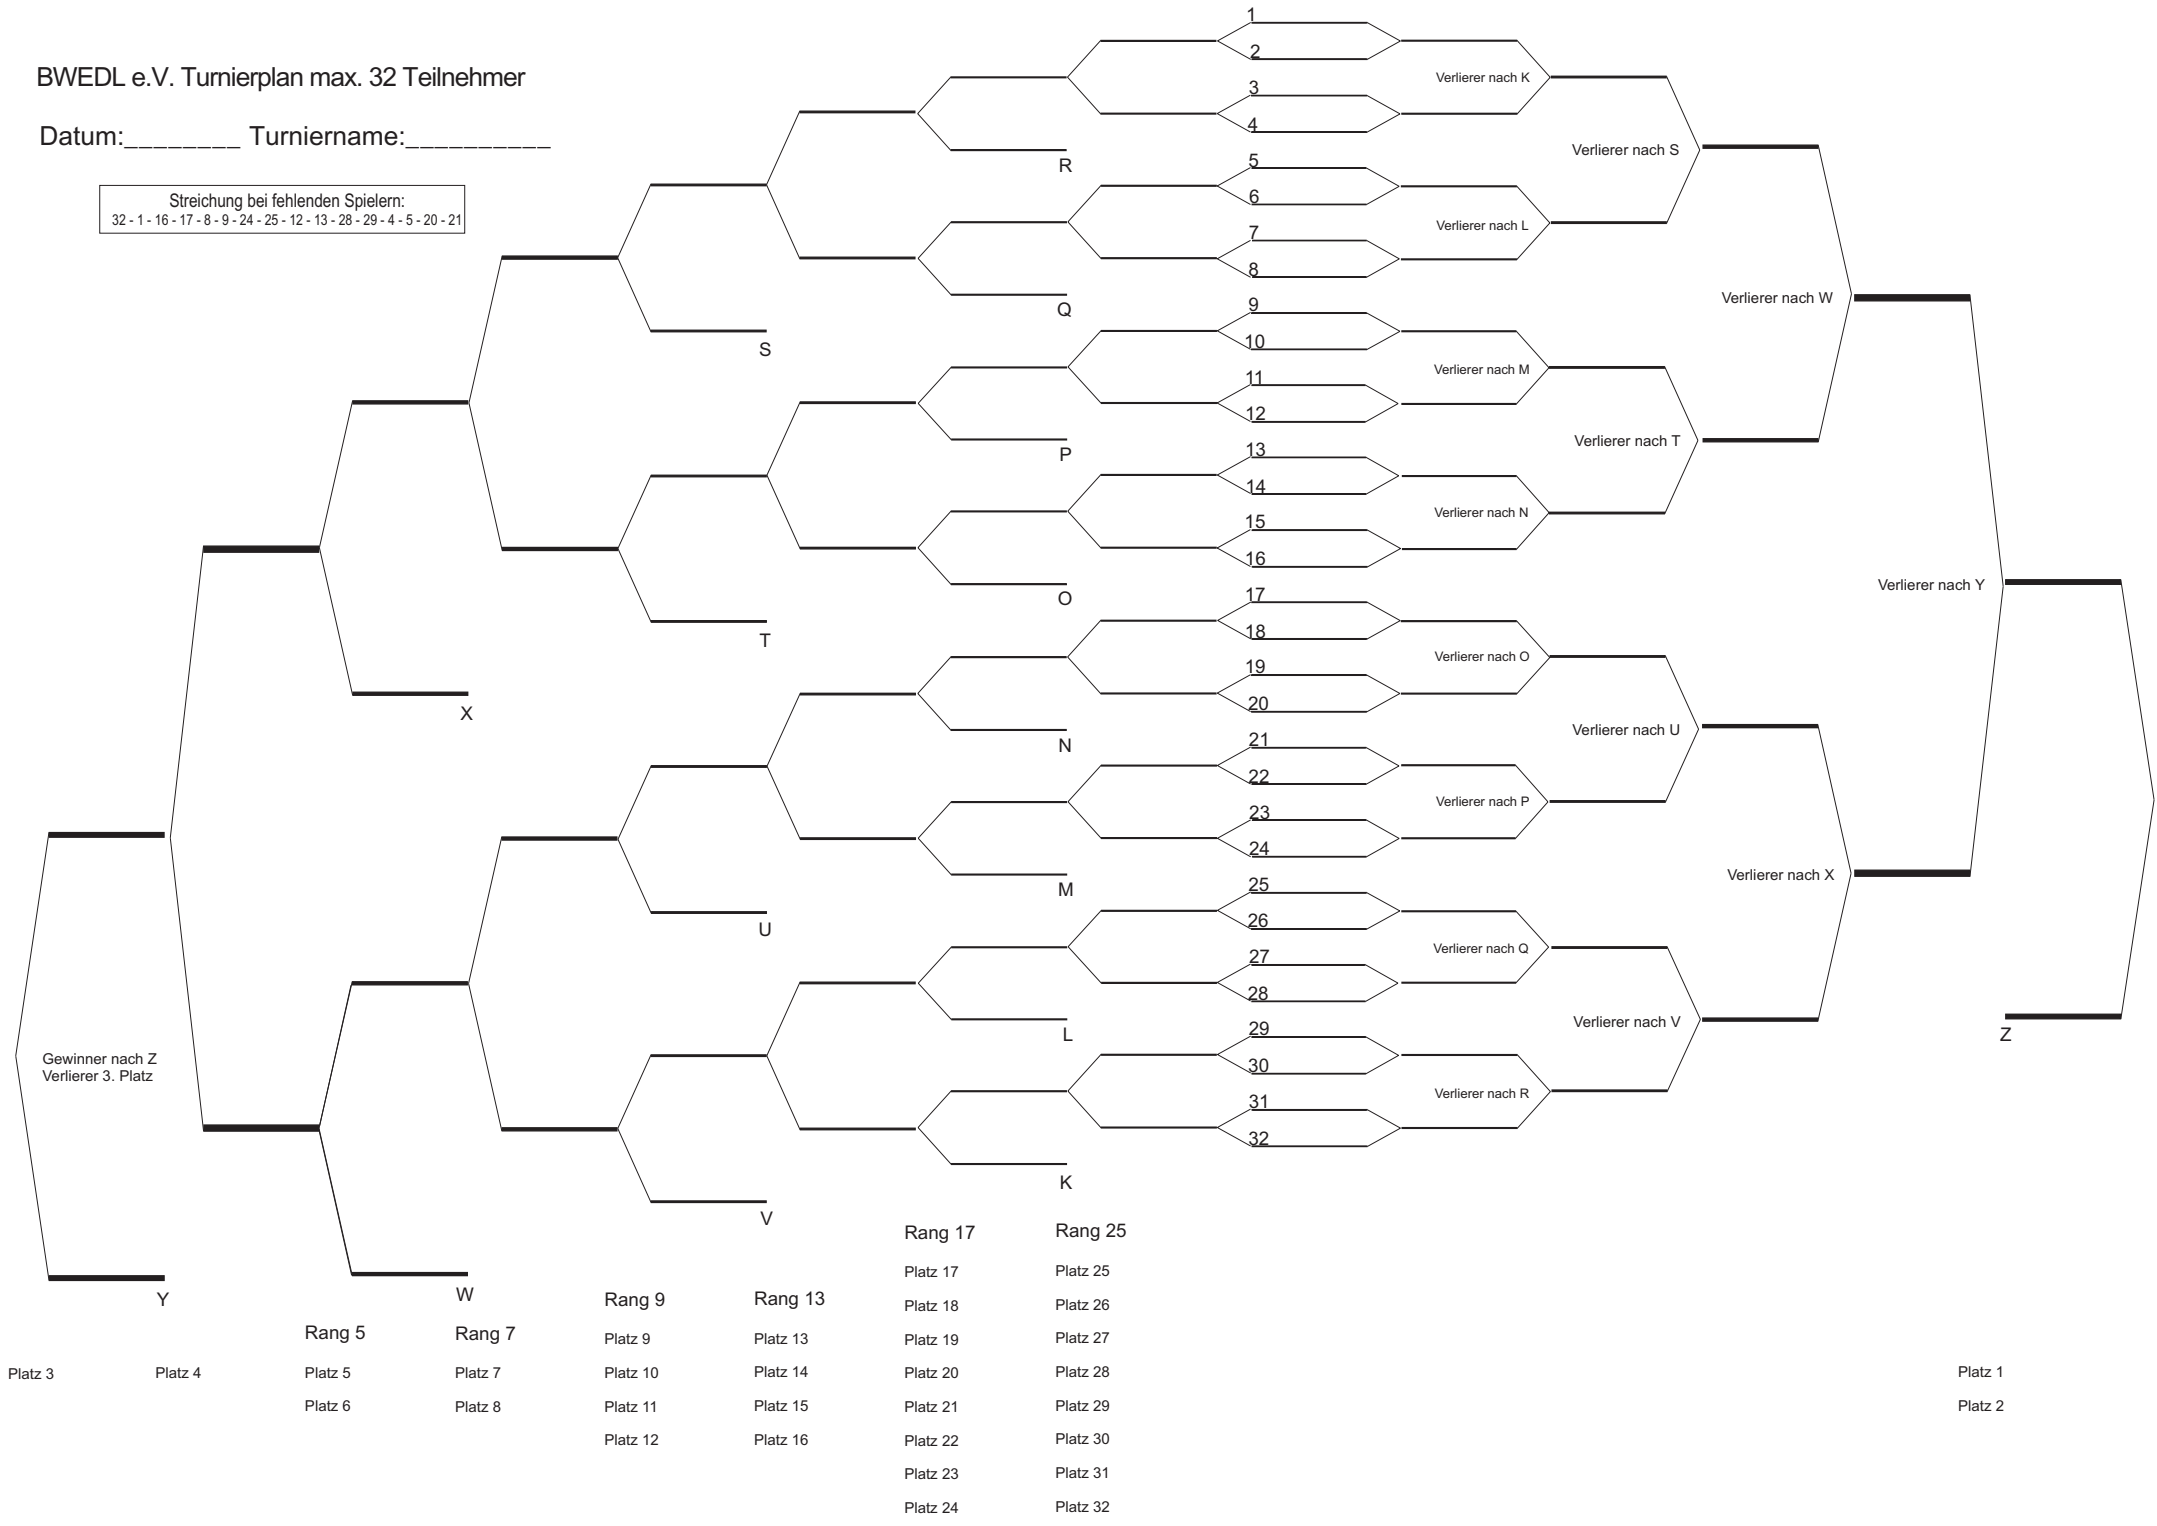

# BWEDL e.V. Turnierplan max. 32 Teilnehmer

Datum: \_\_\_\_\_ Turniernamen: \_\_\_\_\_

Streichung bei fehlenden Spielern:  
32 - 1 - 16 - 17 - 8 - 9 - 24 - 25 - 12 - 13 - 28 - 29 - 4 - 5 - 20 - 21

- |         |         |        |         |         |        |         |         |        |         |          |          |          |         |          |          |          |          |         |          |          |          |          |          |          |          |          |         |          |          |          |          |          |          |          |          |         |         |
|---------|---------|--------|---------|---------|--------|---------|---------|--------|---------|----------|----------|----------|---------|----------|----------|----------|----------|---------|----------|----------|----------|----------|----------|----------|----------|----------|---------|----------|----------|----------|----------|----------|----------|----------|----------|---------|---------|
| Platz 3 | Platz 4 | Rang 5 | Platz 5 | Platz 6 | Rang 7 | Platz 7 | Platz 8 | Rang 9 | Platz 9 | Platz 10 | Platz 11 | Platz 12 | Rang 13 | Platz 13 | Platz 14 | Platz 15 | Platz 16 | Rang 17 | Platz 17 | Platz 18 | Platz 19 | Platz 20 | Platz 21 | Platz 22 | Platz 23 | Platz 24 | Rang 25 | Platz 25 | Platz 26 | Platz 27 | Platz 28 | Platz 29 | Platz 30 | Platz 31 | Platz 32 | Platz 1 | Platz 2 |
|---------|---------|--------|---------|---------|--------|---------|---------|--------|---------|----------|----------|----------|---------|----------|----------|----------|----------|---------|----------|----------|----------|----------|----------|----------|----------|----------|---------|----------|----------|----------|----------|----------|----------|----------|----------|---------|---------|